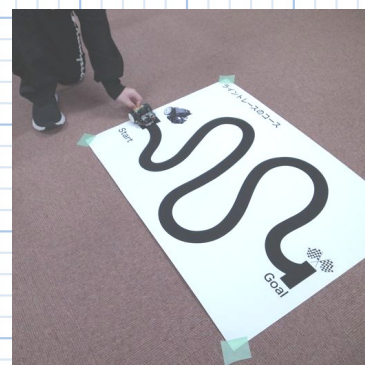

無料で使えるリブレオフィスをいちど試してみたいはいかがでしょうか？

ファブラボ紫波から

レーザー加工機 (Hajime) を使ったデジタル工作について紹介します。

レーザー加工機では材料を切断する「切断モード」と一定の深さで模様を掘る「彫刻モード」があります。作図した寸法で加工できるので、きちんと作図できれば精度の高い加工ができます。

ただし、金属や燃えたときに有毒ガスが発生する材料は加工できないので注意が必要です。加工できる厚みにも制限があり、一般的には8mm前後の厚みが上限になります。加工材料としてはMDF (木質ボード) や、厚紙、アクリル板、印章用ゴム板などがよく使われます。

作図には一般的にAdobe社のイラストレータなどが使われますが、リブレオフィスの図形描画ツール (Draw) でも作成することができます。

アクリル板などでつくるネームプレートは、初めて試してみる作品として手頃だと思います。手の込んだ作例はファブラボ紫波の入り口に展示していますので、慣れてくればどのようなものができるのか参考になるのではないのでしょうか。

マイクロビットで ロボットプログラミング を体験しましょう