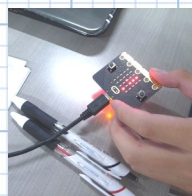

無料で使えるリブレオフィスをいちど試してみたいはいかがでしょうか？

ファブラボ紫波から

レーザー加工機 (Hajime) を使ったデジタル工作について紹介します。

レーザー加工機では材料を切断する「切断モード」と一定の深さで模様を掘る「彫刻モード」があります。作図した寸法で加工できるので、きちんと作図できれば精度の高い加工ができます。

ただし、金属や燃えたときに有毒ガスが発生する材料は加工できないので注意が必要です。加工できる厚みにも制限があり、一般的には8mm前後の厚みが上限になります。加工材料としてはMDF (木質ボード) や、厚紙、アクリル板、印章用ゴム板などがよく使われます。

作図には一般的にAdobe社のイラストレータなどが使われますが、リブレオフィスの図形描画ツール (Draw) でも作成することができます。

アクリル板などでつくるネームプレートは、初めて試してみる作品として手頃だと思います。手の込んだ作例はファブラボ紫波の入り口に展示していますので、慣れてくればどのようなものができるのか参考になるのではないのでしょうか。

マイクロビットで ロボットプログラミング を体験しましょう