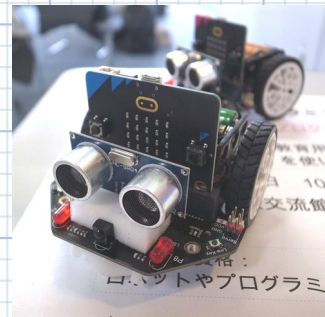

無料で使えるリブレオフィスをいちど試してみたいはいかがでしょうか？

ファブラボ紫波から

レーザー加工機 (Hajime) を使ったデジタル工作について紹介します。

レーザー加工機では材料を切断する「切断モード」と一定の深さで模様を掘る「彫刻モード」があります。作図した寸法で加工できるので、きちんと作図できれば精度の高い加工ができます。

ただし、金属や燃えたときに有毒ガスが発生する材料は加工できないので注意が必要です。加工できる厚みにも制限があり、一般的には8mm前後の厚みが上限になります。加工材料としてはMDF (木質ボード) や、厚紙、アクリル板、印章用ゴム板などがよく使われます。

作図には一般的にAdobe社のイラストレータなどが使われますが、リブレオフィスの図形描画ツール (Draw) でも作成することができます。

アクリル板などでつくるネームプレートは、初めて試してみる作品として手頃だと思います。手の込んだ作例はファブラボ紫波の入り口に展示していますので、慣れてくればどのようなものができるのか参考になるのではないのでしょうか。

マイクロビットで ロボットプログラミング を体験しましょう